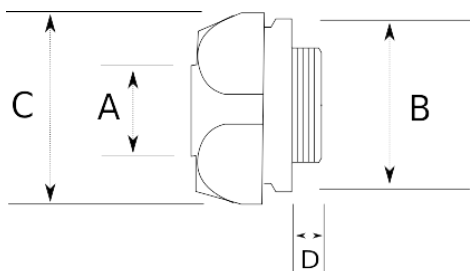

Муфта вводная стальная 45° для металлорукава, UL

IP65	-45 C	+105 C
------	-------	--------

Технические характеристики

Код продукта	Размер I	A	B	C	D	E	Вес нетто (kg/шт)	Количество в
L440235	PG36	35.00					0,408	10.00
L440813	NPT 1/2"	13.00					0,091	50.00
L440816	NPT 1/2"	16.00					0,121	40.00
L440821	NPT 3/4"	21.00					0,195	30.00
L440826	NPT 1"	26.00					0,283	15.00
L440835	NPT 1 1/4"	35.00						
L440840	NPT 1 1/2"	40.00						
L440852	NPT 2"	52.00						
L440863	NPT 2 1/2"	63.00						
L440878	NPT 3"	78.00						
L440902	NPT 4"	102.00						