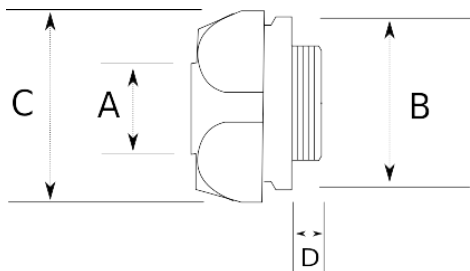

Муфта вводная цинковая с внутренней резьбой

- Муфта вводная цинковая с внутренней резьбой для металлорукава

| | | |
|------|-------|-------|
| IP65 | -25 C | +70 C |
|------|-------|-------|

Технические характеристики

| Код продукта | Размер I | A | B | C | D | E | Вес нетто (кг/шт) | Количество в |
|--------------|----------|--------|---|---|---|---|-------------------|--------------|
| L320613 | 1/2" | 13.00 | | | | | 0,035 | 100.00 |
| L320616 | 1/2" | 16.00 | | | | | 0,044 | 80.00 |
| L320621 | 3/4" | 21.00 | | | | | 0,063 | 50.00 |
| L320626 | 1" | 26.00 | | | | | 0,094 | 25.00 |
| L320635 | 1 1/4" | 35.00 | | | | | 0,139 | 20.00 |
| L320640 | 1 1/2" | 40.00 | | | | | 0,203 | 12.00 |
| L320652 | 2" | 52.00 | | | | | 0,291 | 8.00 |
| L320663 | 2 1/2" | 63.00 | | | | | 0,661 | 4.00 |
| L320678 | 3" | 78.00 | | | | | 0,863 | 3.00 |
| L320702 | 4" | 102.00 | | | | | | |