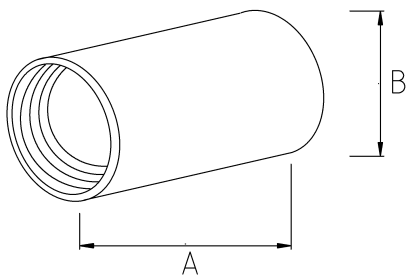

Муфта из нержавеющей стали 316L

- Stainless steel core (316L)
- Coupling for stainless steel conduits

Технические характеристики

Код продукта	Размер I	A	B	C	D	E	Вес нетто (kg/шт)	Количество в
S756816	NPT 1/2"						0,151	50.00
S756821	NPT 3/4"						0,084	25.00
S756826	NPT 1"							
S756835	NPT 1 1/4"							
S756840	NPT 1 1/2"							
S756852	NPT 2"							