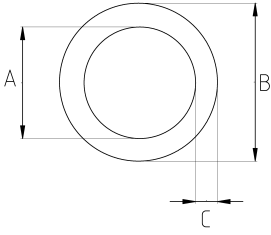

Metal örgü çelik makaron

- Metal tel gövde
- Yüksek esneklik
- Yüksek ısıya dayanıklı

Teknik Özellikler

Ürün Kodu	Ölçü I	A	B	C	D	E	Net Ağırlık (kg/m)	Paket Miktarı (m)
TX004		4.00	6.50				0,047	250.00
TX006		6.00	9.50					200.00