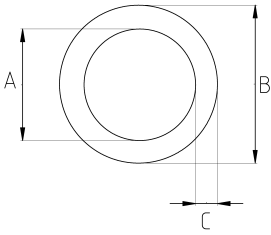

Galvanizli metal spiral boru

- Galvanizli çelik gövde
- Yüksek esneklik
- Yüksek ısıya dayanıklı
- Ekonomik Tip
- Dahili mekanlarda kullanıma uygun
- Sadece kablo koruma amaçlı kullanıma uygundur
- Gıda kullanımına uygun değildir

IP40 -30 C +300 C

Teknik Özellikler

| Ürün Kodu | Ölçü I | A | B | C | D | E | Net Ağırlık (kg/m) | Paket Miktarı (m) |
|-----------|--------|-------|-------|------|---|---|--------------------|-------------------|
| BN006 | | 6.00 | 8.50 | 1.25 | | | 0,034 | 50.00 |
| BN008 | 5/16" | 8.00 | 10.00 | 1.00 | | | 0,049 | 50.00 |
| BN010 | 1/4" | 10.00 | 13.00 | 1.50 | | | 0,067 | 50.00 |
| BN013 | 3/8" | 13.00 | 16.00 | 1.50 | | | 0,069 | 50.00 |
| BN016 | 1/2" | 16.00 | 19.00 | 1.50 | | | 0,085 | 50.00 |
| BN018 | | 18.00 | 21.00 | 1.50 | | | 0,089 | 50.00 |
| BN021 | 3/4" | 21.00 | 24.00 | 2.00 | | | 0,116 | 50.00 |
| BN026 | 1" | 26.00 | 31.00 | 2.00 | | | 0,155 | 25.00 |
| BN029 | | 29.00 | 33.00 | 2.00 | | | 0,225 | 25.00 |
| BN035 | 1 1/4" | 35.00 | 39.00 | 2.00 | | | 0,241 | 25.00 |
| BN040 | 1 1/2" | 40.00 | 44.00 | 2.00 | | | 0,249 | 25.00 |
| BN045 | | 45.00 | 50.00 | 2.50 | | | 0,423 | 25.00 |
| BN052 | 2" | 52.00 | 57.00 | 2.50 | | | 0,334 | 25.00 |
| BN063 | 2 1/2" | 62.50 | 67.50 | 2.50 | | | | 25.00 |
| BN078 | 3" | 78.00 | 85.00 | 3.50 | | | 0,945 | 25.00 |