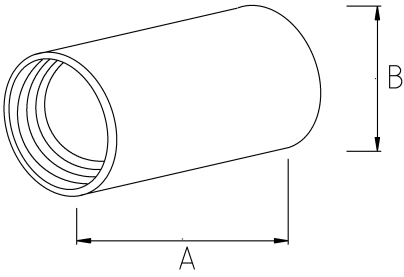

## Çelik spiral boruları kolayca birleştirin.

- Zamak gövde
- İki ayrı parça çelik spiral boruyu bileştirmek için kullanılır

### Teknik Özellikler

Ürün Kodu	Ölçü I	A	B	C	D	E	Net Ağırlık (kg/ad)	Paket Miktarı (ad)
B356016	1/2"	16.00					0,020	100.00
B356021	3/4"	21.00					0,032	80.00
B356026	1"	26.00					0,060	50.00
B356035	1 1/4"	35.00						
B356040	1 1/2"	40.00					0,146	16.00
B356052	2"	52.00					0,302	6.00