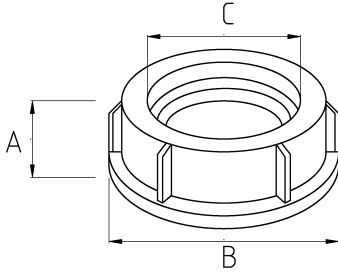

Dövülebilir çelikten üretilmiş!

- materyal : çelik
- Galvanizli çelik gövde
- Plastik tapalı
- IMC boru bushing
- Boru başlığı kablo çekimi esnasında kablonun zarar görmesini engeller

Teknik Özellikler

Ürün Kodu	Ölçü I	A	B	C	D	E	F	Net Ağırlık (kg/ad)	Paket Miktarı (ad)
N420016	1/2"	12.60	29.20	14.70				0,022	100.00
N420021	3/4"							0,010	200.00
N420026	1"	16.90	43.30	26.90				0,046	50.00
N420035	1 1/4"							0,302	50.00
N420040	1 1/2"	14.70	52.70	37.50				0,030	50.00
N420052	2"	22.00	77.50	47.20				0,172	20.00
N420063	2 1/2"								
N420078	3"	27.30	110.70	72.60				0,374	10.00
N420102	4"							0,530	3.00