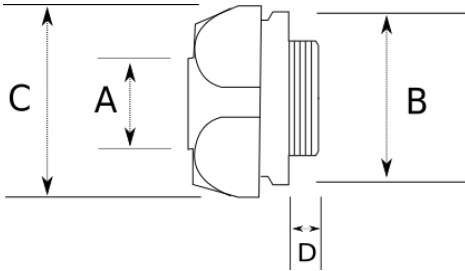

## Kablo ve çelik spiral aynı rakorda birleşiyor!

- materyal : pirinç
- Pirinç gövde, nikel kaplamalı
- Harici tip silok rakor
- İçinde bulunan kablo contası sayesinde kablo, metal sıvama sayesinde çelik spiral boru aynı anda monte edilmiş olur
- Dış hava şartlarına, yağlara, asitlere karşı yüksek koruma
- LT ve LD model çelik spiral boru ile kullanıldığında IP67 koruma sağlar
- Pano giriş – Erkek tip

### Teknik Özellikler

IP65	-45 C	+105 C
------	-------	--------

Ürün Kodu	Ölçü I	A	B	C	D	E	F	Net Ağırlık (kg/ad)	Paket Miktarı (ad)
L680213	PG11	13.00	6.00	12.00					
L680215	PG13.5	16.00	6.00	12.00				0,090	25.00
L680216	PG16	16.00	6.00	12.00				0,092	30.00
L680221	PG21	21.00	6.00	12.00					
L680226	PG29	26.00	18.00	25.00					
L680235	PG36	35.00	27.00	32.00					
L680240	PG42	40.00	30.00	38.00					
L680410	M20x1.5	10.00	4.00	8.00				0,055	80.00
L680412	M16x1.5	12.50	4.00	8.00				0,070	50.00
L680416	M20x1.5	15.50	6.00	12.00				0,093	40.00
L680421	M25x1.5	21.00	13.00	18.00				0,146	20.00
L680426	M32x1.5	26.00	18.00	25.00				0,222	20.00
L680435	M40x1.5	35.00	27.00	32.00				0,370	6.00
L680616	1/2"	15.50	6.00	12.00					
L680621	3/4"	21.00	13.00	18.00				0,146	25.00
L680626	1"	26.00	18.00	25.00					
L680635	1 1/4"	35.00							

L680640	1 1/2"	40.00						0,855	5.00
L680652	2"	52.00							
L680663	2 1/2"	63.00							
L680678	3"	78.00							
L680702	4"	102.00							
L680816	NPT 1/2"	16.00							
L680821	NPT 3/4"	21.00							
L680826	NPT 1"	26.00							
L680835	NPT 1 1/4"	35.00							
L680840	NPT 1 1/2"	40.00							
L680852	NPT 2"	52.00							