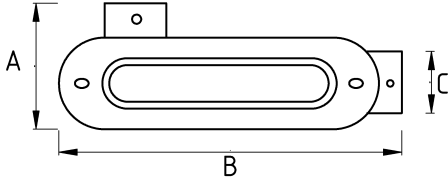

Sonradan müdahale edilebilir tesisatlar için!

• materyal : alüminyum

- Alüminyum döküm gövde
- Alüminyum vidalı kapak
- Elektrostatik toz boyalı gövde
- T tipi dağıtım sağlayan kondulet (T tip)
- Sıvı sızdırmaz contalı
- Üzerinde çaplara göre dişli giriş delikleri mevcuttur
- Harici tip olup dış hava şartlarında etkilenmez
- IMC / RSC boru ile kullanıma uygundur
- Kolay kablo çekimi sağlar
- Ek olarak dış açılmaz
- Amerikan UL sertifikasına sahiptir
- Renk : Gri

Teknik Özellikler

IP65

Ürün Kodu	Ölçü I	A	B	C	D	E	F	Net Ağırlık (kg/ad)	Paket Miktarı (ad)
N276616	1/2"	52.00	120.00	22.00				0,114	16.00
N276621	3/4"	57.00	141.00	32.00				0,231	10.00
N276626	1"	64.00	165.00	40.00				0,312	5.00
N276635	1 1/4"	88.00	210.00	49.00				0,532	18.00
N276640	1 1/2"	88.00	210.00	55.00				0,532	18.00
N276652	2"							0,973	8.00
N276663	2 1/2"								
N276678	3"							2,391	2.00
N276702	4"								