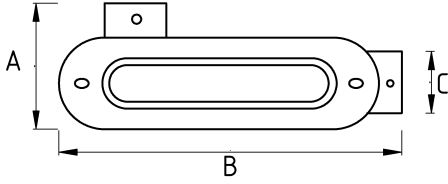

## Sonradan müdahale edilebilir tesisatlar için!

• materyal : alüminyum

- Alüminyum döküm gövde
- Alüminyum vidalı kapak
- Elektrostatik toz boyalı gövde
- T tipi dağıtım sağlayan kondulet (T tip)
- Sıvı sızdırmaz contalı
- Üzerinde çaplara göre dişli giriş delikleri mevcuttur
- Harici tip olup dış hava şartlarında etkilenmez
- IMC / RSC boru ile kullanıma uygundur
- Kolay kablo çekimi sağlar
- Ek olarak dış açılmaz
- Amerikan UL sertifikasına sahiptir
- Renk : Gri

### Teknik Özellikler

IP65

Ürün Kodu	Ölçü I	A	B	C	D	E	F	Net Ağırlık (kg/ad)	Paket Miktarı (ad)
N276616	1/2"	52.00	120.00	22.00				0,114	16.00
N276621	3/4"	57.00	141.00	32.00				0,231	10.00
N276626	1"	64.00	165.00	40.00				0,312	5.00
N276635	1 1/4"	88.00	210.00	49.00				0,532	18.00
N276640	1 1/2"	88.00	210.00	55.00				0,532	18.00
N276652	2"							0,973	8.00
N276663	2 1/2"								
N276678	3"							2,391	2.00
N276702	4"								