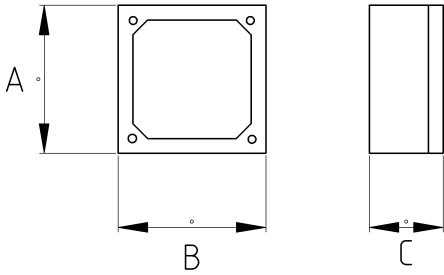

Yuvarlak ve şık!

• materyal : alüminyum

- Alüminyum döküm yuvarlak gövde
- Sıvı sızdırmaz contalı
- Üzerinde çaplara göre 5 delik mevcuttur
- Darbe tehlikesinin bulunduğu yerlerde kullanıma uygundur
- Harici tip olup dış hava şartlarında etkilenmez
- En iyi sonuç için, IP68 rakor kullanılarak giriş yapılması gerekir
- Ek olarak dış açılmaz
- Amerikan UL sertifikasına sahiptir
- Renk : Gri

Teknik Özellikler

Ürün Kodu	Ölçü I	A	B	C	D	E	F	Net Ağırlık (kg/ad)	Paket Miktarı (ad)
N265516	1/2"	100.00	100.00	42.00				0,248	6.00
N265521	3/4"	100.00	100.00	42.00				0,248	6.00