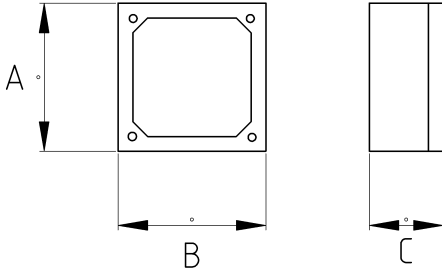

Geniş ve rahat montaj!

• materyal : alüminyum

- Alüminyum döküm çiftli (two gang) gövde
- Sıvı sızdırmaz contalı
- Üzerinde çaplara göre dişli 3 delik mevcuttur
- Darbe tehlikesinin bulunduğu yerlerde kullanıma uygundur
- Harici tip olup dış hava şartlarında etkilenmez
- En iyi sonuç için, IP68 rakor kullanılarak giriş yapılması gerekir
- Amerikan UL sertifikasına sahiptir
- Renk : Gri

Teknik Özellikler

Ürün Kodu	Ölçü I	A	B	C	D	E	F	Net Ağırlık (kg/ad)	Paket Miktarı (ad)
N262316	1/2"	115.00	115.00	55.00				0,395	20.00
N262321	3/4"	115.00	115.00	55.00				0,395	20.00
N262326	1"	115.00	115.00	55.00				0,395	20.00