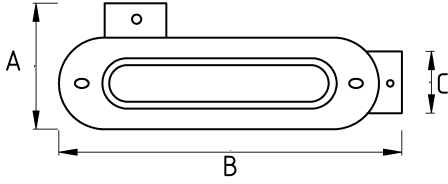

Sonradan müdahale edilebilir tesisatlar için!

• materyal : alüminyum

- Alüminyum döküm gövde
- Alüminyum vidalı kapak
- Elektrostatik toz boyalı gövde
- Sola dönüş sağlayan kondulet (LL tip)
- Sıvı sızdırmaz contalı
- Üzerinde çaplara göre dişli giriş delikleri mevcuttur
- Harici tip olup dış hava şartlarından etkilenmez
- IMC / RSC boru ile kullanıma uygundur
- Kolay kablo çekimi sağlar
- Amerikan UL sertifikasına sahiptir
- Renk : Gri

Teknik Özellikler

IP65

Ürün Kodu	Ölçü I	A	B	C	D	E	F	Net Ağırlık (kg/ad)	Paket Miktarı (ad)
N270616	1/2"	51.00	109.00	27.00				0,137	12.00
N270621	3/4"	59.00	129.00	34.50				0,208	10.00
N270626	1"	60.40	150.00	41.50				0,285	6.00
N270635	1 1/4"	89.00	200.00	50.50				0,541	3.00
N270640	1 1/2"	85.00	200.00	55.50				0,543	18.00
N270652	2"							1,031	8.00
N270663	2 1/2"								
N270678	3"								
N270702	4"								