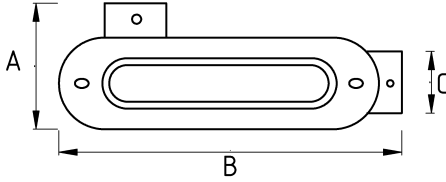

## Sonradan müdahale edilebilir tesisatlar için!

• materyal : alüminyum

- Alüminyum döküm gövde
- Alüminyum vidalı kapak
- Elektrostatik toz boyalı gövde
- Arkaya dönüş sağlayan kondulet (LB tip)
- Sıvı sızdırmaz contalı
- Üzerinde çaplara göre dişli giriş delikleri mevcuttur
- Harici tip olup dış hava şartlarında etkilenmez
- IMC / RSC boru ile kullanıma uygundur
- Kolay kablo çekimi sağlar
- Ek olarak dış açılmaz
- Amerikan UL sertifikasına sahiptir
- Renk : Gri

### Teknik Özellikler

IP65

Ürün Kodu	Ölçü I	A	B	C	D	E	F	Net Ağırlık (kg/ad)	Paket Miktarı (ad)
N278616	1/2"	56.50	110.00	26.50				0,122	20.00
N278621	3/4"	62.00	130.00	33.00				0,202	10.00
N278626	1"	72.00	150.00	40.00				0,224	8.00
N278635	1 1/4"	92.00	200.00	49.00				0,486	6.00
N278640	1 1/2"	92.00	200.00	56.00				0,495	3.00
N278652	2"							0,996	8.00
N278663	2 1/2"								
N278678	3"	146.00	320.00	101.00				2,305	2.00
N278702	4"								