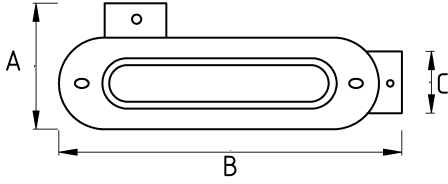

Sonradan müdahale edilebilir tesisatlar için!

• materyal : alüminyum

- Alüminyum döküm gövde
- Alüminyum vidalı kapak
- Elektrostatik toz boyalı gövde
- Arkaya dönüş sağlayan kondulet (LB tip)
- Sıvı sızdırmaz contalı
- Üzerinde çaplara göre dişli giriş delikleri mevcuttur
- Harici tip olup dış hava şartlarında etkilenmez
- IMC / RSC boru ile kullanıma uygundur
- Kolay kablo çekimi sağlar
- Ek olarak dış açılmaz
- Amerikan UL sertifikasına sahiptir
- Renk : Gri

Teknik Özellikler

IP65

Ürün Kodu	Ölçü I	A	B	C	D	E	F	Net Ağırlık (kg/ad)	Paket Miktarı (ad)
N278616	1/2"	56.50	110.00	26.50				0,122	20.00
N278621	3/4"	62.00	130.00	33.00				0,202	10.00
N278626	1"	72.00	150.00	40.00				0,224	8.00
N278635	1 1/4"	92.00	200.00	49.00				0,486	6.00
N278640	1 1/2"	92.00	200.00	56.00				0,495	3.00
N278652	2"							0,996	8.00
N278663	2 1/2"								
N278678	3"	146.00	320.00	101.00				2,305	2.00
N278702	4"								