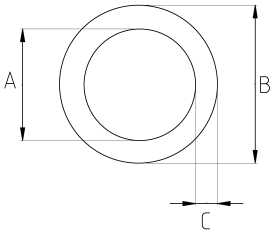

**Darbe dayanımı 2J!**

- materyal : elektro galvanizli
- renk : 9005
- Galvanizli çelik sac gövde
- Galvaniz sac kalınlığı : 0,25mm
- Sıkışma dayanımı: 750N
- Darbe dayanımı: 2J
- Kauçuk esaslı alev yaymayan PVC kaplama
- Dış hava koşullarına, asitlere, yağlara karşı dayanıklı
- Yüksek esneklik
- Renk : Siyah

**Teknik Özellikler**

IP57

-15 C

+70 C

Ürün Kodu	Ölçü I	A	B	C	D	E	F	Net Ağırlık (kg/m)	Paket Miktarı (m)
BS008		8.00	11.50	1.75	50.00			0,094	100.00
BS010	1/4"	10.00	14.50	2.25	50.00			0,101	50.00
BS013	3/8"	12.50	18.00	2.50	50.00			0,124	50.00
BS016	1/2"	16.00	21.00	2.50	65.00			0,201	50.00
BS021	3/4"	21.00	26.00	2.50	75.00			0,275	50.00
BS026	1"	26.00	32.00	3.00	100.00			0,467	50.00
BS035	1 1/4"	35.00	41.00	3.00	125.00			0,682	30.00
BS040	1 1/2"	40.00	47.00	3.50	150.00			0,751	30.00
BS052	2"	51.00	59.00	4.00	175.00			1,017	20.00
BS063	2 1/2"	63.00	73.00	5.00	200.00			1,871	10.00
BS078	3"	78.00	89.00	5.50	225.00			2,051	10.00
BS102	4"	102.00	114.00	6.00	275.00			2,285	10.00