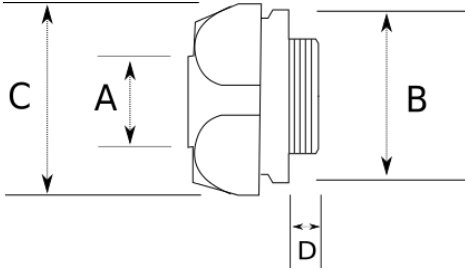

Teknik Özellikler

IP65	-45 C	+105 C
------	-------	--------

Ürün Kodu	Ölçü I	A	B	C	D	E	F	Net Ağırlık (kg/ad)	Paket Miktarı (ad)
L603210	PG9	10.00	20.00	22.00				0,038	100.00
L603212	PG11	12.50	24.00	26.00				0,053	80.00
L603213	PG13.5	12.50	24.00	26.00				0,063	60.00
L603215	PG13.5	16.00	28.00	30.00				0,077	50.00
L603216	PG16	16.00	28.00	30.00				0,080	60.00
L603221	PG21	21.00	34.00	35.00	11.50			0,110	40.00
L603226	PG29	26.00	42.00	45.00				0,196	15.00
L603235	PG36	35.00		54.00					
L603240	PG42	40.00		61.50					
L603252	PG48	52.00		76.00					
L603410	M16x1.5	10.00	20.00	22.00				0,042	100.00
L603412	M16x1.5	12.50	24.00	26.00				0,055	80.00
L603413	M20x1.5	12.50	24.00	26.00					
L603416	M20x1.5	16.00	28.00	30.00				0,080	50.00
L603421	M25x1.5	21.00	34.00	35.00				0,097	25.00
L603425	M25x1.5	26.00							20.00
L603426	M32x1.5	26.00	42.00	45.00				0,204	20.00

L603435	M40x1.5	35.00		54.00					
L603440	M50x1.5	40.00		61.50			0,409		6.00
L603452	M63x1.5	52.00		76.00					
L603610	1/4"	10.00	20.00	22.00					
L603612	3/8"	12.50	24.00	26.00			0,062		60.00
L603613	1/2"	12.50	24.00	26.00			0,064		60.00
L603616	1/2"	16.00	28.00	30.00			0,076		40.00
L603621	3/4"	21.00	34.00	35.00			0,114		40.00
L603626	1"	26.00	42.00	45.00			0,197		20.00
L603635	1 1/4"	35.00		54.00					
L603640	1 1/2"	40.00		61.50			0,385		10.00
L603652	2"	52.00		76.00			0,651		6.00
L603663	2 1/2"	63.00							
L603813	NPT 3/8"	12.50	24.00	26.00					
L603816	NPT 1/2"	16.00	28.00	30.00					
L603821	NPT 3/4"	21.00	34.00	35.00					
L603826	NPT 1"	26.00	42.00	45.00					
L603835	NPT 1 1/4"	35.00		54.00					
L603840	NPT 1 1/2"	40.00		61.50					
L603852	NPT 2"	52.00		76.00					
L603863	NPT 2 1/2"	63.00							
L603878	NPT 3"	78.00							
L603902	NPT 4"	102.00							