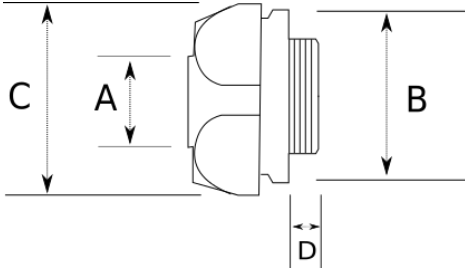

## Pirinç üzeri nikel kaplı rakor – IP67

- materyal : pirinç
- Pirinç döner gövde, nikel kaplamalı
- Harici tip diş rakor
- Dış hava şartlarına, yağlara, asitlere karşı yüksek koruma
- LT ve LD model çelik spiral boru ile kullanıldığında IP67 koruma sağlar
- Boru giriş – Dişi tip

### Teknik Özellikler

IP65	-45 C	+105 C
------	-------	--------

Ürün Kodu	Ölçü I	A	B	C	D	E	F	Net Ağırlık (kg/ad)	Paket Miktarı (ad)
L623416	M20x1.5	16.00		30.00					
L623417	M25x1.5	16.00		30.00					
L623421	M25x1.5	21.00		35.00					
L623426	M32x1.5	26.00		45.00					
L623435	M40x1.5	35.00		54.00					
L623440	M50x1.5	40.00		61.50					
L623452	M63x1.5	52.00		76.00					
L623616	1/2"	16.00		30.00					
L623621	3/4"	21.00		35.00				0,097	50.00
L623622	1"	21.00		35.00					
L623625	3/4"	26.00		45.00				0,191	20.00
L623626	1"	26.00		45.00				0,179	20.00
L623635	1 1/4"	35.00		54.00					
L623640	1 1/2"	40.00		61.50					
L623652	2"	52.00		76.00					
L623663	2 1/2"	63.00							
L623678	3"	78.00							