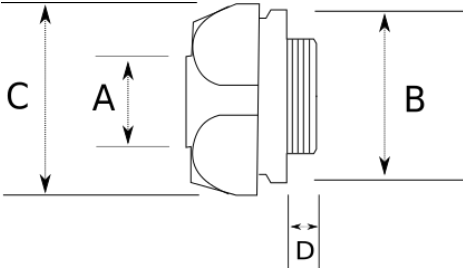

**En zorlu koşullar için birebir!**

- materyal : paslanmaz çelik
- Paslanmaz çelik (SS304) gövde
- Harici tip erkek rakor
- O-ring: NBR
- Halka ve tapa: Polyamid 6 (PA6)
- Sivama : Paslanmaz çelik (SS304)
- Dış hava şartlarına karşı mükemmel koruma
- Pano giriş – Erkek tip

**Teknik Özellikler**

IP65	-45 C	+105 C
------	-------	--------

Ürün Kodu	Ölçü I	A	B	C	D	E	F	Net Ağırlık (kg/ad)	Paket Miktarı (ad)
S700613	3/8"	12.50							
S700616	1/2"	16.00						0,098	50.00
S700621	3/4"	21.00						0,136	25.00
S700626	1"	26.00						0,156	25.00
S700635	1 1/4"	35.00							
S700640	1 1/2"	40.00							
S700652	2"	52.00							