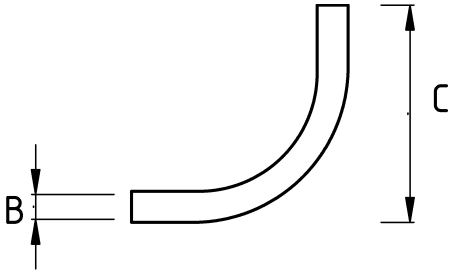

En Zorlu Koşullar İçin Birebir!

- materyal : paslanmaz çelik
- standart : EN60423 UL-514B
- Paslanmaz çelik (316L) gövde
- Harici tip 45° dirsek rakor
- Dış hava şartlarına, yağlara, asitlere karşı mükemmel koruma
- Pano giriş – Erkek tip

Teknik Özellikler

IP65

-45 C

+105 C

Ürün Kodu	Ölçü I	A	B	C	D	E	F	Net Ağırlık (kg/ad)	Paket Miktarı (ad)
S746413	M20x1.5	12.50							
S746416	M20x1.5	16.00							
S746421	M25x1.5	21.00							
S746426	M32x1.5	26.00							
S746435	M40x1.5	35.00							
S746440	M50x1.5	40.00							
S746452	M63x1.5	52.00							
S746816	NPT 1/2"	16.00							
S746821	NPT 3/4"	21.00							
S746826	NPT 1"	26.00							
S746835	NPT 1 1/4"	35.00							
S746840	NPT 1 1/2"	40.00							
S746852	NPT 2"	52.00							