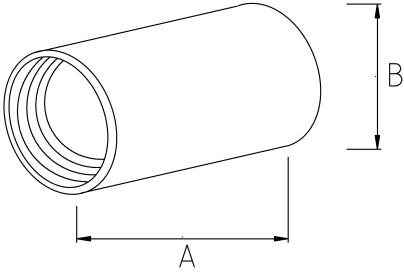

Çelik spiral boruları kolayca birleştirin.

- materyal : zamak
- Zamak gövde
- İki ayrı parça çelik spiral boruyu bileştirmek için kullanılır

Teknik Özellikler

Ürün Kodu	Ölçü I	A	B	C	D	E	F	Net Ağırlık (kg/ad)	Paket Miktarı (ad)
B356016	1/2"	16.00						0,020	100.00
B356021	3/4"	21.00						0,032	80.00
B356026	1"	26.00						0,060	50.00
B356035	1 1/4"	35.00						0,101	20.00
B356040	1 1/2"	40.00						0,146	16.00
B356052	2"	52.00						0,302	6.00