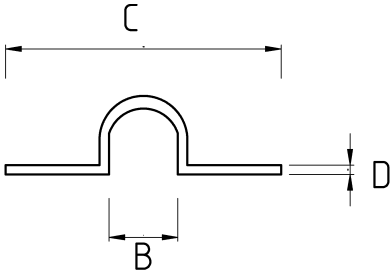

## Basit ve hızlı bağlantı,

• materyal : -

- EPDM Kauçuk kaplamalı
- Galvanizli çelik gövde
- Hava şartlarına ve UV ışınlarına karşı mükemmel dayanım
- Çelik spiral boruyu kullanım yerine sabitlemek amacıyla kullanılır
- Montaj deliği çapı : 6,30mm

## Teknik Özellikler

-40 C +120 C

Ürün Kodu	Ölçü I	A	B	C	D	E	F	Net Ağırlık (kg/ad)	Paket Miktarı (ad)
B785006		6.00						0,006	400.00
B785010	PG7	10.00						0,007	300.00
B785013	PG9	13.00						0,011	200.00
B785016	PG11	16.00						0,012	200.00
B785018	PG13.5	18.00						0,013	200.00
B785020	PG16	20.00						0,014	100.00
B785026	PG21	26.00						0,019	100.00
B785032	PG29	32.00						0,016	80.00
B785040	PG36	40.00						0,047	40.00
B785044	PG42	44.00						0,029	40.00
B785050	PG48	50.00						0,034	30.00