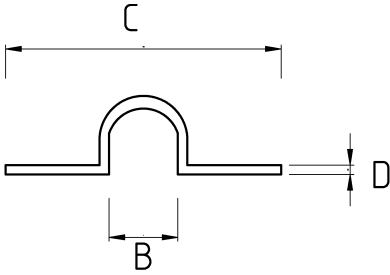

Basit ve hızlı bağlantı,

- EPDM Kauçuk kaplamalı
- Galvanizli çelik gövde
- Hava şartlarına ve UV ışınlarına karşı mükemmel dayanım
- Çelik spiral boruyu kullanım yerine sabitlemek amacıyla kullanılır
- Montaj deliği çapı : 6,30mm

-40 C +120 C

Teknik Özellikler

Ürün Kodu	Ölçü I	A	B	C	D	E	Net Ağırlık (kg/ad)	Paket Miktarı (ad)
B785006		6.00					0,006	400.00
B785010	PG7	10.00					0,007	300.00
B785013	PG9	13.00					0,011	200.00
B785016	PG11	16.00					0,012	200.00
B785018	PG13.5	18.00					0,013	200.00
B785020	PG16	20.00					0,014	100.00
B785026	PG21	26.00					0,019	100.00
B785032	PG29	32.00					0,016	80.00
B785040	PG36	40.00					0,047	40.00
B785044	PG42	44.00					0,029	40.00
B785050	PG48	50.00					0,034	30.00