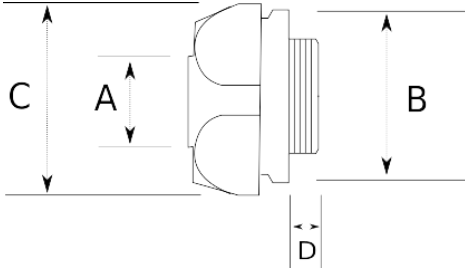

## Kablo ve çelik spiral aynı rakorda birleşiyor!

- Pirinç gövde, nikel kaplamalı
- Harici tip silok rakor
- İçinde bulunan kablo contası sayesinde kablo, metal sıvama sayesinde çelik spiral boru aynı anda monte edilmiş olur
- Dış hava şartlarına, yağlara, asitlere karşı yüksek koruma
- LT ve LD model çelik spiral boru ile kullanıldığında IP67 koruma sağlar
- Pano giriş - Erkek tip

### Teknik Özellikler

Ürün Kodu	Ölçü I	A	B	C	D	E	Net Ağırlık (kg/ad)	Paket Miktarı (ad)
L680215	PG13.5	16.00	6.00	12.00			0,090	25.00
L680216	PG16	16.00	6.00	12.00				
L680240	PG42	40.00	30.00	38.00				
L680410	M20x1.5	10.00	4.00	8.00			0,055	80.00
L680412	M16x1.5	13.00	4.00	8.00				
L680416	M20x1.5	15.50	6.00	12.00			0,093	40.00
L680421	M25x1.5	21.00	13.00	18.00			0,146	25.00
L680426	M32x1.5	26.00	18.00	25.00			0,222	20.00
L680435	M40x1.5	35.00	22.00	32.00				
L680616	1/2"	15.50	6.00	12.00				
L680621	3/4"	21.00	13.00	18.00				
L680626	1"	26.00	18.00	25.00				
L680635	1 1/4"	35.00						
L680640	1 1/2"	40.00						
L680652	2"	52.00						
L680663	2 1/2"	63.00						
L680678	3"	78.00						