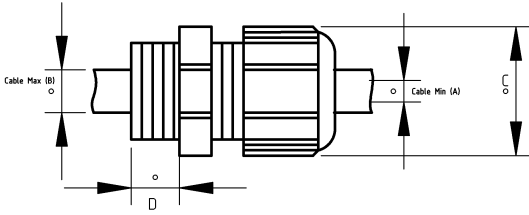

## Teknik Özellikler

IP68

-20 C

+100 C

Ürün Kodu	Ölçü I	A	B	C	D	E	F	Net Ağırlık (kg/ad)	Paket Miktarı (ad)
T600207	PG7	3.00	6.00		6.00			0,015	200.00
T600209	PG9	4.00	8.00		6.00			0,019	200.00
T600211	PG11	5.00	10.00		6.00			0,029	100.00
T600212	PG11	6.00	12.00		6.50			0,031	100.00
T600213	PG13.5	6.00	12.00		6.50			0,031	100.00
T600216	PG16	10.00	14.00		6.50			0,041	100.00
T600221	PG21	13.00	18.00		7.20			0,076	50.00
T600229	PG29	18.00	25.00		8.00			0,140	30.00
T600236	PG36	22.00	32.00		9.00			0,272	20.00
T600242	PG42	30.00	38.00		12.00			0,329	12.00
T600248	PG48	34.00	44.00		14.00				
T600411	M12x1.5	2.00	5.00		6.00				
T600412	M12x1.5	3.00	6.50		6.00			0,015	200.00
T600416	M16x1.5	4.00	8.00		7.00			0,023	100.00
T600417	M16x1.5	5.00	10.00		6.50				100.00
T600420	M20x1.5	6.00	12.00		8.00			0,034	100.00
T600421	M20x1.5	10.00	14.00		8.00			0,043	80.00

T600425	M25x1.5	10.00	14.00	8.00			0,049	50.00
T600426	M25x1.5	13.00	18.00	8.00			0,068	60.00
T600432	M32x1.5	13.00	18.00	9.00			0,101	40.00
T600440	M40x1.5	18.00	25.00	9.00			0,180	20.00
T600441	M40x1.5	22.00	32.00	9.00				
T600450	M50x1.5	22.00	32.00	9.00			0,332	10.00
T600451	M50x1.5	27.00	38.00	9.00			0,339	10.00
T600463	M63x1.5	34.00	44.00	14.00			0,481	3.00
T600464	M63x1.5	37.00	53.00	10.00			0,541	8.00
T600475	M75x1.5	56.00	62.00	16.00			0,629	6.00
T600480	M80x1.5	60.00	70.00					
T600490	M90x1.5	60.00	72.00				1,123	4.00
T600810	NPT 1/4"	3.00	6.50	6.00			0,015	200.00
T600813	NPT 3/8"	4.00	8.00	11.50				
T600816	NPT 1/2"	6.00	12.00	13.00			0,033	100.00
T600817	NPT 1/2"	10.00	14.00	13.00				
T600821	NPT 3/4"	13.00	18.00	13.00			0,060	60.00
T600826	NPT 1"	18.00	25.00	13.00				
T600835	NPT 1 1/4"	22.00	32.00	25.60				
T600840	NPT 1 1/2"	30.00	38.00	26.00				
T600852	NPT 2"	34.00	44.00	27.00				