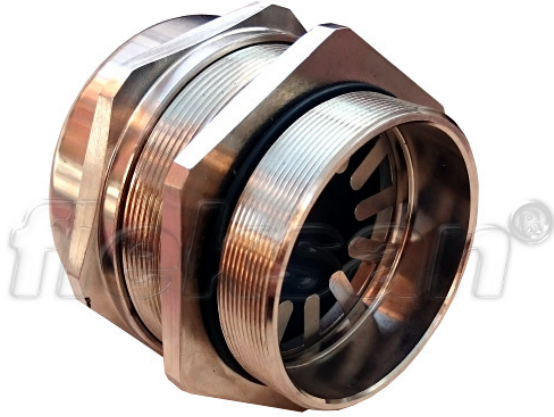

EMC tip metal kablo rakoru...

- Piriñ üzeri nikel kaplamalı
- EMC ekranlama özelliđi
- Dış hava şartlarına, asitlere, yağlara karşı mükemmel dayanım
- Termoplastik kauçuk contalı
- Piriñ kilitleme somunu ile beraber
- Amerikan UL sertifikasına sahiptir (E199260)

IP68

-20 C

+100 C

Teknik Özellikler

Ürün Kodu	Ölçü I	A	B	C	D	E	Net Ağırlık (kg/ad)	Paket Miktarı (ad)
T610203	PG7	3.00	6.50					
T610204	PG9	4.00	8.00				0,021	100.00
T610205	PG11	5.00	10.00				0,029	100.00
T610206	PG13.5	6.00	12.00				0,031	100.00
T610210	PG16	10.00	14.00				0,038	100.00
T610213	PG21	13.00	18.00				0,069	50.00
T610218	PG29	18.00	25.00				0,138	25.00
T610222	PG36	22.00	32.00				0,257	20.00
T610230	PG42	30.00	38.00				0,295	20.00
T610234	PG48	34.00	44.00				0,397	5.00
T610403	M12x1.5	3.00	6.50				0,015	200.00
T610404	M16x1.5	4.00	8.00				0,023	100.00
T610406	M20x1.5	6.00	12.00				0,033	100.00
T610410	M25x1.5	10.00	14.00				0,056	60.00
T610411	M25x1.5	13.00	18.00				0,070	50.00
T610413	M32x1.5	13.00	18.00				0,098	40.00
T610418	M40x1.5	18.00	25.00				0,157	20.00