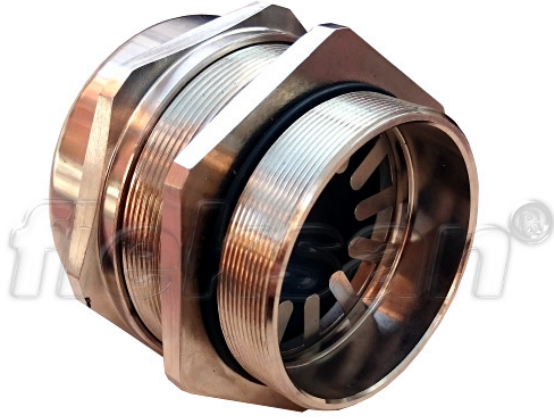

## EMC tip metal kablo rakoru...

- Pirinç üzeri nikel kaplamalı
- EMC ekranlama özelliği
- Dış hava şartlarına, asitlere, yağlara karşı mükemmel dayanım
- Termoplastik kauçuk contalı
- T6400 pirinç kilitleme somunu dahil değildir