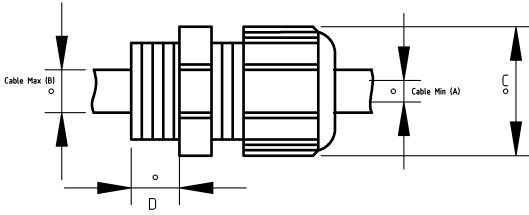

## EMC tip metal kablo rakoru...

- Pirinç üzeri nikel kaplamalı
- EMC ekranlama özelliği
- Dış hava şartlarına, asitlere, yağlara karşı mükemmel dayanım
- Termoplastik kauçuk contalı
- T6400 pirinç kilitleme somunu dahil değildir

## Teknik Özellikler

Ürün Kodu	Ölçü I	A	B	C	D	E	Net Ağırlık (kg/ad)	Paket Miktarı (ad)
T610203	PG7	3.00	6.50					
T610204	PG9	4.00	8.00				0,021	100.00
T610205	PG11	5.00	10.00				0,029	100.00
T610206	PG13.5	6.00	12.00				0,031	100.00
T610210	PG16	10.00	14.00				0,038	100.00
T610213	PG21	13.00	18.00				0,069	50.00
T610218	PG29	18.00	25.00				0,138	25.00
T610222	PG36	22.00	32.00				0,257	20.00
T610230	PG42	30.00	38.00				0,295	20.00
T610234	PG48	34.00	44.00				0,397	5.00
T610403	M12x1.5	3.00	6.50				0,015	200.00
T610404	M16x1.5	4.00	8.00					
T610406	M20x1.5	6.00	12.00				0,033	100.00
T610410	M25x1.5	10.00	14.00				0,056	60.00
T610411	M25x1.5	13.00	18.00				0,070	50.00
T610413	M32x1.5	13.00	18.00				0,098	40.00
T610418	M40x1.5	18.00	25.00				0,157	20.00

T610422	M50x1.5	22.00	32.00				0,292	16.00
T610434	M63x1.5	34.00	44.00				0,424	8.00
T610445	M72x1.5	45.00	55.00					4.00
T610449	M75x1.5	50.00	63.00				0,937	4.00
T610450	M80x1.5	50.00	63.00				0,945	4.00
T610460	M90x1.5	60.00	70.00				1,368	2.00