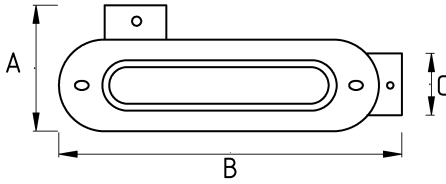

## Sonradan müdahale edilebilir tesisatlar için!

- Alüminyum döküm gövde
- Alüminyum vidalı kapak
- Elektrostatik toz boyalı gövde
- Düz geçiş sağlayan kondulet (C tip)
- Sıvı sızdırmaz contalı
- Üzerinde çaplara göre dişli giriş delikleri mevcuttur
- Harici tip olup dış hava şartlarında etkilenmez
- IMC / RSC boru ile kullanıma uygundur
- Kolay kablo çekimi sağlar
- Ek olarak dış açılmaz
- Amerikan UL sertifikasına sahiptir
- Renk : Gri

## Teknik Özellikler

Ürün Kodu	Ölçü I	A	B	C	D	E	Net Ağırlık (kg/ad)	Paket Miktarı (ad)
N274616	1/2"						0,122	20.00
N274621	3/4"						0,177	10.00
N274626	1"						0,244	8.00
N274635	1 1/4"						0,489	27.00
N274640	1 1/2"						0,485	24.00
N274652	2"						0,838	8.00
N274663	2 1/2"							
N274678	3"							
N274702	4"							