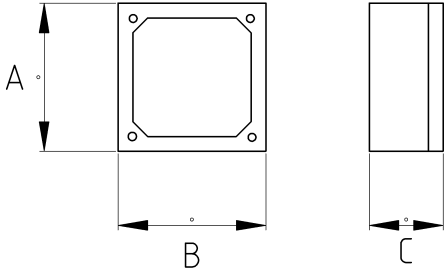

Tüm delikleri dişli ve montaja hazır!

- Alüminyum döküm tekli (one gang) gövde
- Sıvı sızdırmaz contalı
- Üzerinde çaplara göre dişli 3 delik mevcuttur
- Darbe tehlikesinin bulunduğu yerlerde kullanıma uygundur
- Harici tip olup dış hava şartlarında etkilenmez
- En iyi sonuç için, IP68 rakor kullanılarak giriş yapılması gerekir
- Ek olarak dış açılmaz
- Amerikan UL sertifikasına sahiptir
- Renk : Gri

Teknik Özellikler

Ürün Kodu	Ölçü I	A	B	C	D	E	Net Ağırlık (kg/ad)	Paket Miktarı (ad)
N261316	1/2"	116.00	71.00	51.00			0,260	6.00
N261321	3/4"	116.00	71.00	51.00			0,257	6.00
N261326	1"	116.00	71.00	51.00			0,257	6.00