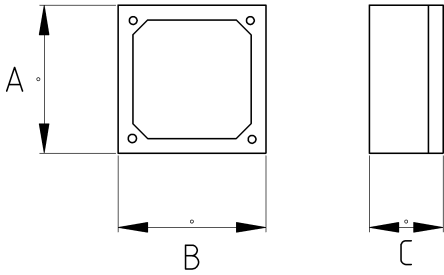

Geniş ve rahat montaj!

- Alüminyum döküm çiftli (two gang) gövde
- Sıvı sızdırmaz contalı
- Üzerinde çaplara göre dişli 3 delik mevcuttur
- Darbe tehlikesinin bulunduğu yerlerde kullanıma uygundur
- Harici tip olup dış hava şartlarında etkilenmez
- En iyi sonuç için, IP68 rakor kullanılarak giriş yapılması gerekir
- Amerikan UL sertifikasına sahiptir
- Renk : Gri

Teknik Özellikler

Ürün Kodu	Ölçü I	A	B	C	D	E	Net Ağırlık (kg/ad)	Paket Miktarı (ad)
N262316	1/2"	115.00	115.00	55.00			0,395	20.00
N262321	3/4"	115.00	115.00	55.00			0,395	20.00
N262326	1"	115.00	115.00	55.00			0,395	20.00