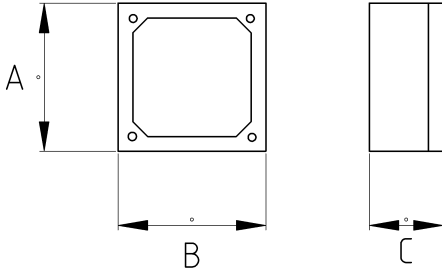

Tüm delikleri dişli ve montaja hazır!

- Alüminyum döküm tekli (one gang) gövde
- Sıvı sızdırmaz contalı
- Üzerinde çaplara göre 4 kenarda 4 delik + arkada 1 delik mevcuttur
- Darbe tehlikesinin bulunduğu yerlerde kullanıma uygundur
- Harici tip olup dış hava şartlarında etkilenmez
- En iyi sonuç için, IP68 rakor kullanılarak giriş yapılması gerekir
- Ek olarak dış açılmaz
- Amerikan UL sertifikasına sahiptir
- Renk : Gri

Teknik Özellikler

Ürün Kodu	Ölçü I	A	B	C	D	E	Net Ağırlık (kg/ad)	Paket Miktarı (ad)
N261516	1/2"	116.00	71.00	51.00			0,272	6.00
N261521	3/4"	116.00	71.00	51.00				
N261526	1"	116.00	71.00	51.00				