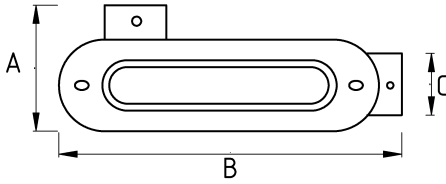

## Sonradan müdahale edilebilir tesisatlar için!

- Alüminyum döküm gövde
- Alüminyum vidalı kapak
- Elektrostatik toz boyalı gövde
- Arkaya dönüş sağlayan kondulet (LB tip)
- Sıvı sızdırmaz contalı
- Üzerinde çaplara göre dişli giriş delikleri mevcuttur
- Harici tip olup dış hava şartlarında etkilenmez
- IMC / RSC boru ile kullanıma uygundur
- Kolay kablo çekimi sağlar
- Ek olarak dış açılmaz
- Amerikan UL sertifikasına sahiptir
- Renk : Gri

## Teknik Özellikler

Ürün Kodu	Ölçü I	A	B	C	D	E	Net Ağırlık (kg/ad)	Paket Miktarı (ad)
N278616	1/2"						0,122	20.00
N278621	3/4"						0,202	10.00
N278626	1"						0,224	8.00
N278635	1 1/4"						0,486	6.00
N278640	1 1/2"						0,495	3.00
N278652	2"						0,996	8.00
N278663	2 1/2"							
N278678	3"						2,305	2.00
N278702	4"							