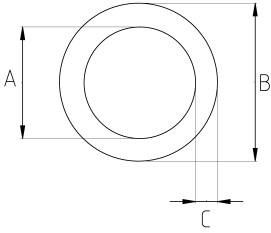

IP42

-40 C

+350 C

Teknik Özellikler

Ürün Kodu	Ölçü I	A	B	C	D	E	Net Ağırlık (kg/m)	Paket Miktarı (m)
SL010	1/4"	10.00	13.50	1.75	25.00		0,075	100.00
SL013	3/8"	12.50	16.00	1.75	33.00		0,071	50.00
SL016	1/2"	16.00	19.50	1.75	38.00		0,082	50.00
SL021	3/4"	20.50	25.00	2.25	45.00		0,179	50.00
SL026	1"	26.50	30.50	2.25	55.00		0,269	50.00
SL035	1 1/4"	35.00	40.00	2.50	62.00		0,395	30.00
SL040	1 1/2"	40.00	45.00	2.50	90.00		0,401	30.00
SL052	2"	51.50	56.50	2.50	110.00		0,637	20.00
SL063	2 1/2"	63.00	70.50	3.75	130.00		1,025	10.00
SL078	3"	78.00	85.50	3.75	160.00		1,231	10.00
SL102	4"	102.00	109.00	3.75	210.00		1,736	5.00