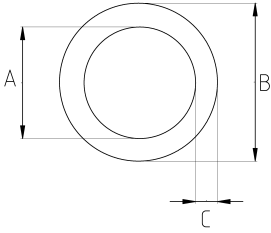

IP42

-40 C

+350 C

**Teknik Özellikler**

Ürün Kodu	Ölçü I	A	B	C	D	E	Net Ağırlık (kg/m)	Paket Miktarı (m)
SL010	1/4"	10.00	13.50	1.75	25.00		0,075	100.00
SL013	3/8"	12.50	16.00	1.75	33.00		0,071	50.00
SL016	1/2"	16.00	19.50	1.75	38.00		0,082	50.00
SL021	3/4"	20.50	25.00	2.25	45.00		0,179	50.00
SL026	1"	26.50	30.50	2.25	55.00		0,269	50.00
SL035	1 1/4"	35.00	40.00	2.50	62.00		0,395	30.00
SL040	1 1/2"	40.00	45.00	2.50	90.00		0,401	30.00
SL052	2"	51.50	56.50	2.50	110.00		0,637	20.00
SL063	2 1/2"	63.00	70.50	3.75	130.00		1,025	10.00
SL078	3"	78.00	85.50	3.75	160.00		1,231	10.00
SL102	4"	102.00	109.00	3.75	210.00		1,736	5.00