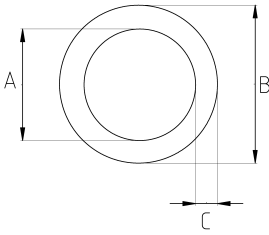

Galvanizli metal spiral boru

- Galvanizli çelik gövde
- Yüksek esneklik
- Yüksek ısıya dayanıklı
- Ekonomik Tip
- Dahili mekanlarda kullanıma uygun
- Sadece kablo koruma amaçlı kullanıma uygundur
- Gıda kullanımına uygun değildir

IP40 -30 C +300 C

Teknik Özellikler

| Ürün Kodu | Ölçü I | A | B | C | D | E | Net Ağırlık (kg/m) | Paket Miktarı (m) |
|-----------|--------|-------|-------|------|---|---|--------------------|-------------------|
| BN006 | | 6.00 | 8.50 | 1.25 | | | 0,034 | 50.00 |
| BN008 | 5/16" | 8.00 | 10.00 | 1.00 | | | 0,049 | 50.00 |
| BN010 | 1/4" | 10.00 | 13.00 | 1.50 | | | 0,067 | 50.00 |
| BN013 | 3/8" | 13.00 | 16.00 | 1.50 | | | 0,069 | 50.00 |
| BN016 | 1/2" | 16.00 | 19.00 | 1.50 | | | 0,085 | 50.00 |
| BN018 | | 18.00 | 21.00 | 1.50 | | | 0,089 | 50.00 |
| BN021 | 3/4" | 21.00 | 24.00 | 2.00 | | | 0,116 | 50.00 |
| BN026 | 1" | 26.00 | 31.00 | 2.00 | | | 0,155 | 25.00 |
| BN029 | | 29.00 | 33.00 | 2.00 | | | 0,225 | 25.00 |
| BN035 | 1 1/4" | 35.00 | 39.00 | 2.00 | | | 0,241 | 25.00 |
| BN040 | 1 1/2" | 40.00 | 44.00 | 2.00 | | | 0,249 | 25.00 |
| BN045 | | 45.00 | 50.00 | 2.50 | | | 0,423 | 25.00 |
| BN052 | 2" | 52.00 | 57.00 | 2.50 | | | 0,334 | 25.00 |
| BN063 | 2 1/2" | 62.50 | 67.50 | 2.50 | | | | 25.00 |
| BN078 | 3" | 78.00 | 85.00 | 3.50 | | | 0,945 | 25.00 |