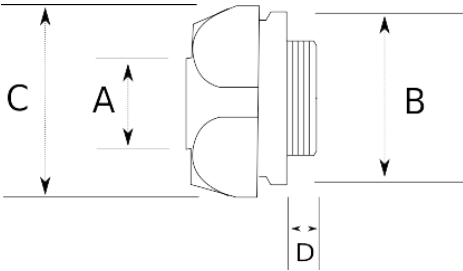

IP55

-45 C

+105 C

Teknik Özellikler

| Ürün Kodu | Ölçü I | A | B | C | D | E | Net Ağırlık (kg/ad) | Paket Miktarı (ad) |
|-----------|---------|-------|---|---|---|---|---------------------|--------------------|
| F200207 | PG7 | 7.00 | | | | | 0,005 | 200.00 |
| F200209 | PG7 | 8.50 | | | | | | |
| F200210 | PG9 | 10.00 | | | | | 0,007 | 150.00 |
| F200212 | PG11 | 12.00 | | | | | 0,009 | 100.00 |
| F200214 | PG13.5 | 14.00 | | | | | 0,012 | 100.00 |
| F200217 | PG16 | 17.00 | | | | | 0,014 | 80.00 |
| F200223 | PG21 | 23.00 | | | | | 0,020 | 50.00 |
| F200229 | PG29 | 29.00 | | | | | 0,030 | 25.00 |
| F200236 | PG36 | 36.00 | | | | | 0,052 | 12.00 |
| F200248 | PG48 | 48.00 | | | | | 0,066 | 8.00 |
| F200407 | M12x1.5 | 7.00 | | | | | 0,003 | 200.00 |
| F200409 | M12x1.5 | 8.50 | | | | | | |
| F200410 | M16x1.5 | 10.00 | | | | | 0,007 | 100.00 |
| F200412 | M16x1.5 | 12.00 | | | | | 0,008 | 100.00 |
| F200414 | M20x1.5 | 14.00 | | | | | | |
| F200417 | M20x1.5 | 17.00 | | | | | 0,013 | 80.00 |
| F200423 | M25x1.5 | 23.00 | | | | | 0,018 | 50.00 |