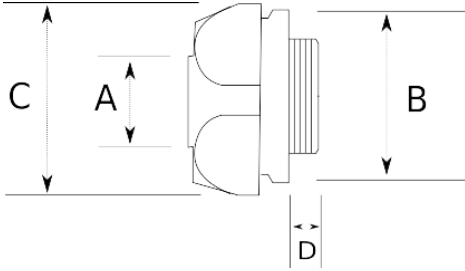

IP55	-45 C	+105 C
------	-------	--------

Teknik Özellikler

Ürün Kodu	Ölçü I	A	B	C	D	E	Net Ağırlık (kg/ad)	Paket Miktarı (ad)
F107207	PG7	7.00					0,006	100.00
F107210	PG9	10.00					0,007	100.00
F107212	PG11	12.00					0,008	100.00
F107214	PG13.5	14.00					0,008	100.00
F107217	PG16	17.00					0,010	50.00
F107223	PG21	23.00					0,016	40.00
F107229	PG29	29.00					0,027	25.00
F107236	PG36	36.00					0,054	12.00
F107248	PG48	48.00					0,072	8.00
F107412	M16x1.5	12.00					0,006	100.00
F107417	M20x1.5	17.00						
F107423	M25x1.5	23.00						
F107429	M32x1.5	29.00						