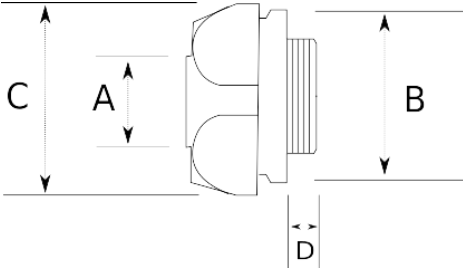

### En zorlu koşullar için birebir!

- Paslanmaz çelik (316L) gövde
- Harici tip dışı rakor
- Dış hava şartlarına, yağlara, asitlere karşı mükemmel koruma
- Boru giriş – Dışı tip

IP65

### Teknik Özellikler

Ürün Kodu	Ölçü I	A	B	C	D	E	Net Ağırlık (kg/ad)	Paket Miktarı (ad)
S726810	NPT 1/4"	10.00						50.00
S726813	NPT 3/8"	13.00						50.00
S726816	NPT 1/2"	16.00						25.00
S726821	NPT 3/4"	21.00						25.00
S726826	NPT 1"	26.00						20.00
S726835	NPT 1 1/4"	35.00						10.00
S726840	NPT 1 1/2"	40.00						10.00
S726852	NPT 2"	52.00						5.00