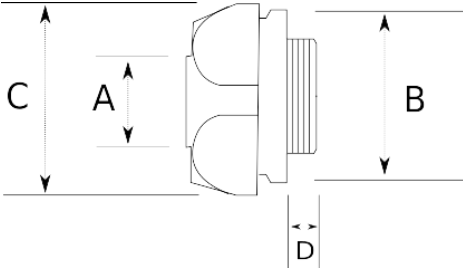

Teknik Özellikler

Ürün Kodu	Ölçü I	A	B	C	D	E	Net Ağırlık (kg/ad)	Paket Miktarı (ad)
S726810	NPT 1/4"	10.00						50.00
S726813	NPT 3/8"	13.00						50.00
S726816	NPT 1/2"	16.00						25.00
S726821	NPT 3/4"	21.00						25.00
S726826	NPT 1"	26.00						20.00
S726835	NPT 1 1/4"	35.00						10.00
S726840	NPT 1 1/2"	40.00						10.00
S726852	NPT 2"	52.00						5.00