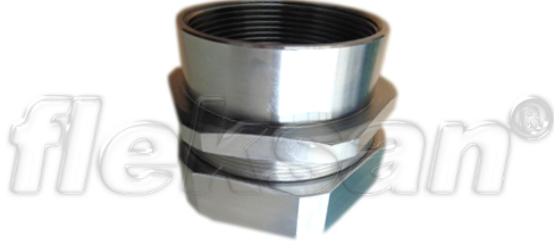

### En zorlu koşullar için birebir!

- Paslanmaz çelik (316L) gövde
- Harici tip dışı rakor
- Dış hava şartlarına, yağlara, asitlere karşı mükemmel koruma
- Boru giriş – Dışı tip

IP65

### Teknik Özellikler

Ürün Kodu	Ölçü I	A	B	C	D	E	Net Ağırlık (kg/ad)	Paket Miktarı (ad)
S726810	NPT 1/4"	10.00						50.00
S726813	NPT 3/8"	13.00						50.00
S726816	NPT 1/2"	16.00						25.00
S726821	NPT 3/4"	21.00						25.00
S726826	NPT 1"	26.00						20.00
S726835	NPT 1 1/4"	35.00						10.00
S726840	NPT 1 1/2"	40.00						10.00
S726852	NPT 2"	52.00						5.00