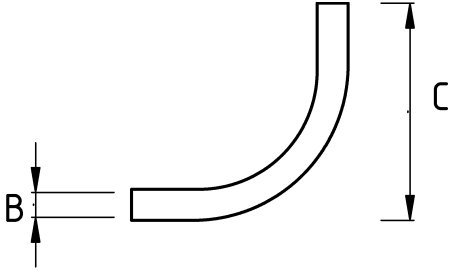

## En zorlu koşullar için birebir!

- Paslanmaz çelik (316L) gövde
- Harici tip 45° dirsek rakor
- Dış hava şartlarına, yağlara, asitlere karşı mükemmel koruma
- Pano giriş – Erkek tip

IP65

## Teknik Özellikler

Ürün Kodu	Ölçü I	A	B	C	D	E	Net Ağırlık (kg/ad)	Paket Miktarı (ad)
S746413	M16x1.5	13.00						
S746416	M20x1.5	16.00						
S746421	M25x1.5	21.00						
S746426	M32x1.5	26.00						
S746435	M40x1.5	35.00						
S746440	M50x1.5	40.00						
S746452	M63x1.5	52.00						
S746816	NPT 1/2"	16.00						
S746821	NPT 3/4"	21.00						
S746826	NPT 1"	26.00						
S746835	NPT 1 1/4"	35.00						
S746840	NPT 1 1/2"	40.00						
S746852	NPT 2"	52.00						