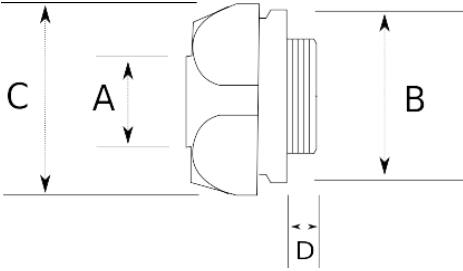

En zorlu koşullar için birebir!

- Paslanmaz çelik (316L) gövde
- Harici tip 90° dirsek rakor
- Dış hava şartlarına, yağlara, asitlere karşı mükemmel koruma
- Pano giriş – Erkek tip

IP65

Teknik Özellikler

| Ürün Kodu | Ölçü I | A | B | C | D | E | Net Ağırlık (kg/ad) | Paket Miktarı (ad) |
|-----------|------------|-------|---|---|---|---|---------------------|--------------------|
| S796816 | NPT 1/2" | 16.00 | | | | | | |
| S796821 | NPT 3/4" | 21.00 | | | | | | |
| S796826 | NPT 1" | 26.00 | | | | | | |
| S796835 | NPT 1 1/4" | 35.00 | | | | | | |
| S796840 | NPT 1 1/2" | 40.00 | | | | | | |
| S796852 | NPT 2" | 52.00 | | | | | | |