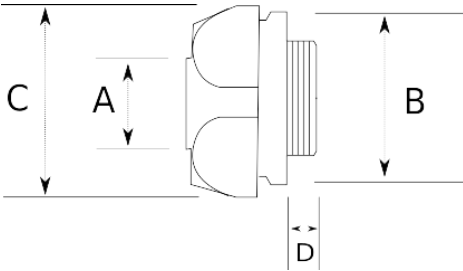

En zorlu koşullar için birebir!

- Paslanmaz çelik (316L) gövde
- Harici tip 90° dirsek rakor
- Dış hava şartlarına, yağlara, asitlere karşı mükemmel koruma
- Pano giriş – Erkek tip

IP65

Teknik Özellikler

Ürün Kodu	Ölçü I	A	B	C	D	E	Net Ağırlık (kg/ad)	Paket Miktarı (ad)
S796816	NPT 1/2"	16.00						
S796821	NPT 3/4"	21.00						
S796826	NPT 1"	26.00						
S796835	NPT 1 1/4"	35.00						
S796840	NPT 1 1/2"	40.00						
S796852	NPT 2"	52.00						