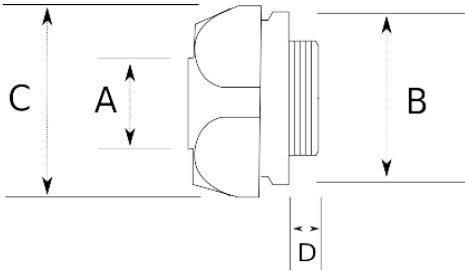

## Pirinç üzeri nikel kaplı rakor – IP67

- Pirinç gövde, nikel kaplamalı
- Harici tip dışı rakor
- Dış hava şartlarına, yağlara, asitlere karşı yüksek koruma
- BF, BS, BN model çelik spiral borularla kullanıldığında IP50
- LT model çelik spiral boru ile kullanıldığında IP67
- Boru giriş – Dışı tip

### Teknik Özellikler

Ürün Kodu	Ölçü I	A	B	C	D	E	Net Ağırlık (kg/ad)	Paket Miktarı (ad)
L620410	M16x1.5	10.00		22.00				
L620412	M16x1.5	13.00		26.00				
L620416	M20x1.5	16.00		30.00				
L620421	M25x1.5	21.00		35.00				
L620426	M32x1.5	26.00		45.00				
L620435	M40x1.5	35.00		54.00				
L620440	M50x1.5	40.00		61.50			0,415	10.00
L620452	M63x1.5	52.00		76.00				
L620610	1/4"	10.00		22.00				
L620613	1/2"	13.00		26.00			0,033	100.00
L620616	1/2"	16.00		30.00			0,058	50.00
L620621	3/4"	21.00		35.00			0,068	50.00
L620626	1"	26.00		45.00			0,155	20.00
L620635	1 1/4"	35.00		54.00			0,212	20.00
L620640	1 1/2"	40.00		61.50			0,279	12.00
L620652	2"	52.00		76.00			0,451	8.00
L620663	2 1/2"	63.00						

L620678	3"	78.00						
L620702	4"	102.00						
L620816	NPT 1/2"	16.00		30.00				
L620821	NPT 3/4"	21.00		35.00			0,085	40.00
L620826	NPT 1"	26.00		45.00			0,151	20.00
L620835	NPT 1 1/4"	35.00		54.00				
L620840	NPT 1 1/2"	40.00		61.50			0,330	12.00
L620852	NPT 2"	52.00		76.00			0,485	8.00
L620863	NPT 2 1/2"	63.00						
L620878	NPT 3"	78.00	109.00	109.00	25.00		1,791	2.00
L620902	NPT 4"	102.00						
L621617	3/4"	16.00		30.00				
L621622	1"	21.00		35.00				