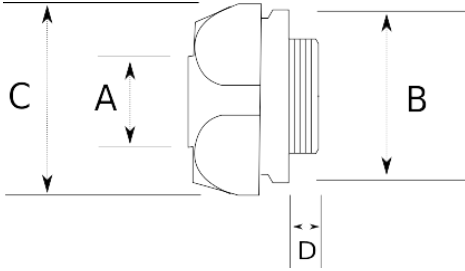

45 derecelik açıyla dönüş şansı veriyor!

- Pirinç gövde, nikel kaplamalı
- Harici tip 45 derece dirsek rakor
- Dış hava şartlarına, yağlara, asitlere karşı yüksek koruma
- BF, BS, BN model çelik spiral borularla kullanıldığında IP50
- LT model çelik spiral boru ile kullanıldığında IP67
- T6400 pirinç kilitleme somunu dahil değildir
- Pano giriş – Erkek tip

IP65

-45 C

+105 C

Teknik Özellikler

Ürün Kodu	Ölçü I	A	B	C	D	E	Net Ağırlık (kg/ad)	Paket Miktarı (ad)
L640210	PG9	10.00						
L640216	PG16	16.00						
L640221	PG21	21.00						
L640410	M16x1.5	10.00						50.00
L640412	M16x1.5	13.00						50.00
L640416	M20x1.5	16.00						30.00
L640421	M25x1.5	21.00						20.00
L640426	M32x1.5	26.00						10.00
L640435	M40x1.5	35.00						6.00
L640440	M50x1.5	40.00					0,715	4.00
L640452	M63x1.5	52.00						
L640613	1/2"	13.00					0,077	40.00
L640616	1/2"	16.00						
L640621	3/4"	21.00						
L640626	1"	26.00						
L640635	1 1/4"	35.00						
L640816	NPT 1/2"	16.00					0,095	40.00