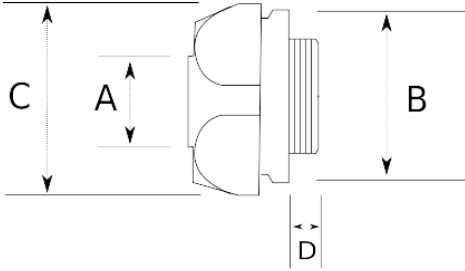

45 derecelik açıyla dönüş şansı veriyor!

- Piriç gövde, nikel kaplamalı
- Harici tip 45 derece dirsek rakor
- Dış hava şartlarına, yağlara, asitlere karşı yüksek koruma
- LT ve LD model çelik spiral boru ile kullanıldığında IP67 koruma sağlar
- T6400 piriç kilitleme somunu dahil değildir
- Pano giriş – Erkek tip

IP65

-45 C

+105 C

Teknik Özellikler

Ürün Kodu	Ölçü I	A	B	C	D	E	Net Ağırlık (kg/ad)	Paket Miktarı (ad)
L640210	PG9	10.00						
L640211	PG11	10.00						
L640212	PG11	13.00						
L640216	PG16	16.00		58.00				
L640221	PG21	21.00						
L640226	PG29	26.00						
L640235	PG36	35.00						
L640240	PG42	40.00						
L640252	PG48	52.00						
L640410	M16x1.5	10.00						50.00
L640412	M16x1.5	13.00						50.00
L640416	M20x1.5	16.00		58.00				30.00
L640421	M25x1.5	21.00						20.00
L640426	M32x1.5	26.00						10.00
L640435	M40x1.5	35.00						6.00
L640440	M50x1.5	40.00					0,715	4.00
L640452	M63x1.5	52.00						

L640613	1/2"	13.00					0,077	40.00
L640616	1/2"	16.00	58.00					
L640621	3/4"	21.00						
L640626	1"	26.00						
L640635	1 1/4"	35.00						
L640816	NPT 1/2"	16.00					0,095	40.00
L640821	NPT 3/4"	21.00					0,136	20.00
L640826	NPT 1"	26.00						