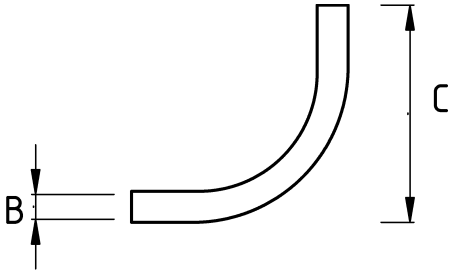

En kaliteli 90 derece dönüş!

- Piriñ gövde, nikel kaplamalı
- Harici tip 90 derece dirsek rakor
- Dış hava şartlarına, yağlara, asitlere karşı yüksek koruma
- T6400 piriñ kilitleme somunu dahil değildir
- BF, BS, BN model çelik spirall borularla kullanıldığında IP50
- LT model çelik spirall boru ile kullanıldığında IP67
- Pano giriş – Erkek tip

IP65

-45 C

+105 C

Teknik Özellikler

Ürün Kodu	Ölçü I	A	B	C	D	E	Net Ağırlık (kg/ad)	Paket Miktarı (ad)
L690211	PG11	10.00						
L690212	PG11	13.00					0,097	40.00
L690213	PG13.5	13.00						
L690216	PG16	16.00						
L690221	PG21	21.00					0,175	20.00
L690226	PG29	26.00						
L690235	PG36	35.00						
L690240	PG42	40.00						
L690252	PG48	52.00						
L690410	M16x1.5	10.00					0,088	50.00
L690412	M16x1.5	13.00					0,083	50.00
L690413	M20x1.5	13.00						
L690416	M20x1.5	16.00					0,128	30.00
L690421	M25x1.5	21.00					0,193	20.00
L690426	M32x1.5	26.00					0,324	10.00
L690435	M40x1.5	35.00					0,591	6.00
L690440	M50x1.5	40.00						