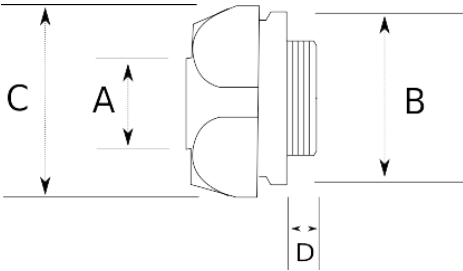

**Kaplama kalitesi.**

- Çelik gövdeli
- Harici tip 45 derece dirsek rakor
- Sıcak daldırma galvaniz kaplama
- Dış hava şartlarına, yağlara, asitlere karşı yüksek koruma
- Amerikan UL sertifikasına sahiptir
- Çelik somunu ile beraber
- Pano giriş – Erkek tip

IP65

-45 C

+105 C

**Teknik Özellikler**

Ürün Kodu	Ölçü I	A	B	C	D	E	Net Ağırlık (kg/ad)	Paket Miktarı (ad)
L440235	PG36	35.00					0,408	10.00
L440813	NPT 1/2"	13.00					0,091	50.00
L440816	NPT 1/2"	16.00					0,121	40.00
L440821	NPT 3/4"	21.00					0,195	30.00
L440826	NPT 1"	26.00					0,283	15.00
L440835	NPT 1 1/4"	35.00						
L440840	NPT 1 1/2"	40.00						
L440852	NPT 2"	52.00						
L440863	NPT 2 1/2"	63.00						
L440878	NPT 3"	78.00						
L440902	NPT 4"	102.00						