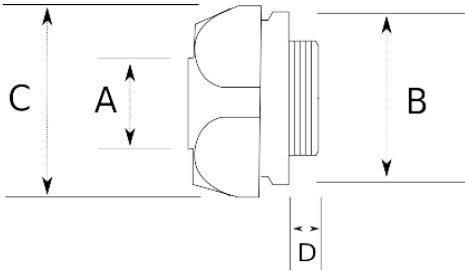

IP65

-25 C

+70 C

Teknik Özellikler

| Ürün Kodu | Ölçü I | A | B | C | D | E | Net Ağırlık (kg/ad) | Paket Miktarı (ad) |
|-----------|---------|-------|---|---|---|---|---------------------|--------------------|
| L300210 | PG9 | 10.00 | | | | | 0,029 | 100.00 |
| L300211 | PG11 | 10.00 | | | | | 0,031 | 100.00 |
| L300213 | PG11 | 13.00 | | | | | 0,039 | 100.00 |
| L300214 | PG13.5 | 13.00 | | | | | 0,040 | 100.00 |
| L300215 | PG13.5 | 16.00 | | | | | 0,052 | 60.00 |
| L300216 | PG16 | 16.00 | | | | | 0,058 | 60.00 |
| L300221 | PG21 | 21.00 | | | | | 0,075 | 50.00 |
| L300226 | PG29 | 26.00 | | | | | 0,116 | 30.00 |
| L300235 | PG36 | 35.00 | | | | | 0,172 | 20.00 |
| L300240 | PG42 | 40.00 | | | | | 0,246 | 16.00 |
| L300252 | PG48 | 52.00 | | | | | | |
| L300412 | M16x1.5 | 13.00 | | | | | 0,036 | 100.00 |
| L300413 | M20x1.5 | 13.00 | | | | | 0,036 | 100.00 |
| L300416 | M20x1.5 | 16.00 | | | | | 0,051 | 80.00 |
| L300421 | M25x1.5 | 21.00 | | | | | 0,076 | 50.00 |
| L300426 | M32x1.5 | 26.00 | | | | | 0,109 | 30.00 |
| L300435 | M40x1.5 | 35.00 | | | | | 0,170 | 20.00 |