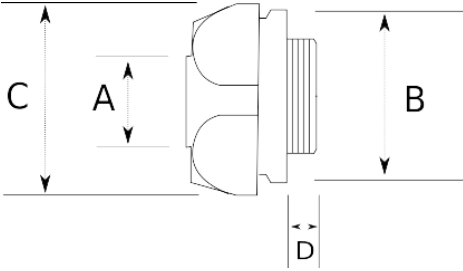

Çizilmeyen oksitlenmeyen 45° dirsek!

- Çinko – alüminyum alaşımı 45 derece gövde
- Galvaniz kaplamalı
- Harici tip
- Yağlara, dış hava şartlarına dayanıklı
- BF, BS, BN model çelik spiral borularla kullanıldığında IP50
- LT model çelik spiral boru ile kullanıldığında IP67
- Çelik somunu ile beraber
- Pano giriş – erkek tip

IP65

-25 C

+70 C

Teknik Özellikler

Ürün Kodu	Ölçü I	A	B	C	D	E	Net Ağırlık (kg/ad)	Paket Miktarı (ad)
L340613	1/2"	13.00					0,048	50.00
L340616	1/2"	16.00					0,060	50.00
L340621	3/4"	21.00					0,106	25.00
L340626	1"	26.00					0,163	25.00
L340635	1 1/4"	35.00					0,238	10.00
L340640	1 1/2"	40.00					0,341	5.00
L340652	2"	52.00					0,516	5.00
L340663	2 1/2"	63.00					1,008	2.00
L340678	3"	78.00						
L340702	4"	102.00						