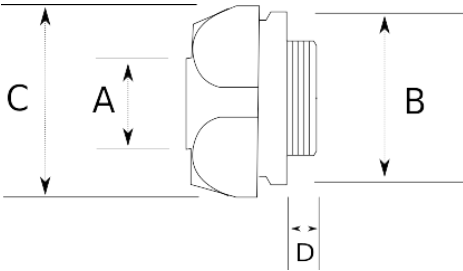

## Teknik Özellikler

Ürün Kodu	Ölçü I	A	B	C	D	E	Net Ağırlık (kg/ad)	Paket Miktarı (ad)
F197207	PG7	7.00						
F197210	PG9	10.00					0,011	100.00
F197212	PG11	12.00					0,011	50.00
F197214	PG13.5	14.00					0,016	50.00
F197217	PG16	17.00					0,021	40.00
F197223	PG21	23.00					0,029	20.00
F197229	PG29	29.00					0,060	12.00