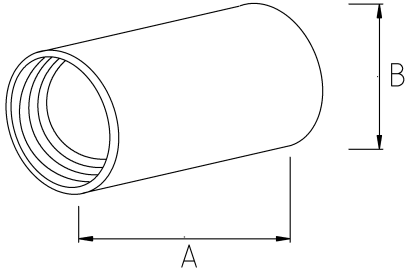

## Çelik spiral boruları kolayca birleştirin.

- Zamak gövde
- İki ayrı parça çelik spiral boruyu bileştirmek için kullanılır

### Teknik Özellikler

Ürün Kodu	Ölçü I	A	B	C	D	E	Net Ağırlık (kg/ad)	Paket Miktarı (ad)
B356016	1/2"	16.00					0,020	100.00
B356021	3/4"	21.00					0,032	80.00
B356026	1"	26.00					0,060	50.00
B356035	1 1/4"	35.00						
B356040	1 1/2"	40.00					0,146	16.00
B356052	2"	52.00					0,302	6.00