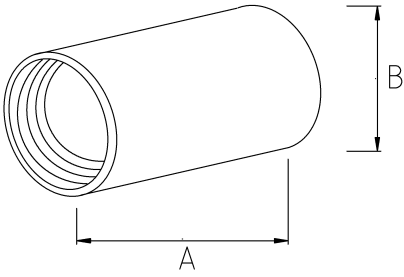

EMT ve elik spiral boruyu birleřtirin!

- Zamak gövde
- EMT boru ile elik spiral boruyu birleřtirme amalı adaptör
- Vida yardımı ile EMT boru elik spiral boru birbirine baėlanır
- Ekonomik tip

Teknik Özellikler

Ürün Kodu	Ölü I	A	B	C	D	E	Net Aėırlık (kg/ad)	Paket Miktarı (ad)
R345016	1/2"						0,037	80.00
R345021	3/4"						0,045	50.00
R345026	1"						0,045	40.00
R345040	1 1/2"						0,404	10.00