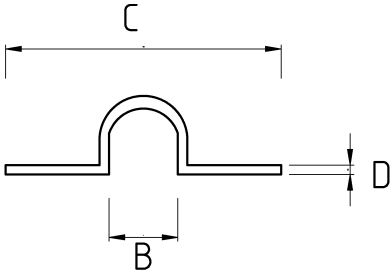

IMC ÇİFT KULAK KROŞE

- Galvanizli çelik gövde
- 1/2" - 4" arası ölçülerde çift kulak kelepçe
- Amerikan UL belgesine sahip
- Montaj için çift delikli
- IMC boru, monte edilen yüzeye bitişik şekilde montaj yapılırsa tercih edilir

Teknik Özellikler

Ürün Kodu	Ölçü I	A	B	C	D	E	Net Ağırlık (kg/ad)	Paket Miktarı (ad)
N482016	1/2"						0,006	200.00
N482021	3/4"						0,013	200.00
N482026	1"						0,013	100.00
N482035	1 1/4"						0,026	50.00
N482040	1 1/2"						0,040	40.00
N482052	2"						0,044	40.00
N482063	2 1/2"						0,098	15.00
N482078	3"							
N482102	4"							