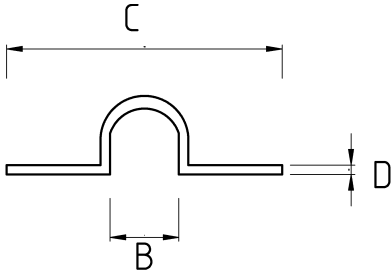

Ağır yük kelepçesi!

- Galvanizli çelik gövde
- 1/2" - 8" arası ölçülerde ağır yük kafalı kelepçe
- Boru, monte edilen yüzeye asılacak şekilde montaj yapılırsa tercih edilir
- Gövdesine kaynaklı sac ile sabitlenir

Teknik Özellikler

Ürün Kodu	Ölçü I	A	B	C	D	E	Net Ağırlık (kg/ad)	Paket Miktarı (ad)
N882016	1/2"							
N882021	3/4"							
N882026	1"							
N882035	1 1/4"							
N882040	1 1/2"							
N882052	2"							
N882063	2 1/2"							
N882078	3"							
N882102	4"							
N882125	5"							
N882150	6"							
N882200	8"							
N882250	10"							