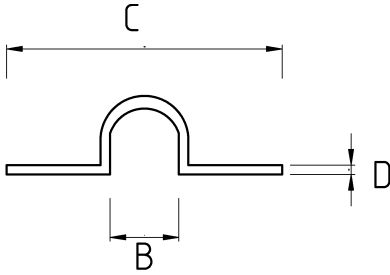

Ağır yük kelepçesi!

- Galvanizli çelik gövde
- 1/2" - 8" arası ölçülerde ağır yük kafalı kelepçe
- Boru, monte edilen yüzeye asılacak şekilde montaj yapılırsa tercih edilir
- Gövdesine kaynaklı sac ile sabitlenir

Teknik Özellikler

Ürün Kodu	Ölçü I	A	B	C	D	E	Net Ağırlık (kg/ad)	Paket Miktarı (ad)
N882016	1/2"							
N882021	3/4"							
N882026	1"							
N882035	1 1/4"							
N882040	1 1/2"							
N882052	2"							
N882063	2 1/2"							
N882078	3"							
N882102	4"							
N882125	5"							
N882150	6"							
N882200	8"							
N882250	10"							