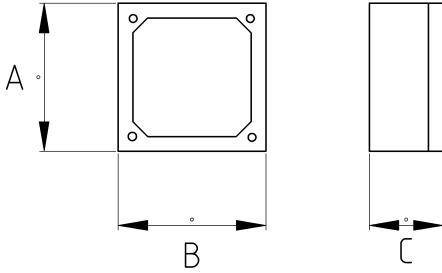

## Darbe tehlikesi bulunan ortamlar için!

- Alüminyum döküm gövde
- Alüminyum kapak
- Sıvı sızdırmaz contalı
- Darbe tehlikesinin bulunduğu yerlerde kullanıma uygundur
- Harici tip olup dış hava şartlarında etkilenmez
- En iyi sonuç için, IP68 rakor kullanılarak giriş yapılması gerekir
- İsteğe göre çeşitli çaplarda delik açılabilir
- Dış çekilemez
- Renk : Gri

## Teknik Özellikler

Ürün Kodu	Ölçü I	A	B	C	D	E	Net Ağırlık (kg/ad)	Paket Miktarı (ad)
N257030		72.00	72.00	57.00				
N257038		80.00	80.00	60.00			0,302	6.00
N257046		72.00	112.00	57.00				
N257073		100.00	100.00	73.00				
N257080		100.00	100.00	80.00			0,474	4.00
N257090		100.00	100.00	90.00			0,481	4.00
N257095		100.00	130.00	73.00				
N257104		100.00	130.00	80.00			0,532	2.00
N257128		100.00	160.00	80.00				
N257152		130.00	130.00	90.00				
N257222		130.00	190.00	90.00			0,951	8.00
N257230		160.00	160.00	90.00				
N257238		120.00	220.00	90.00				
N257269		130.00	230.00	90.00				
N257290		170.00	190.00	90.00				
N257427		190.00	250.00	90.00				
N257599		190.00	350.00	90.00				