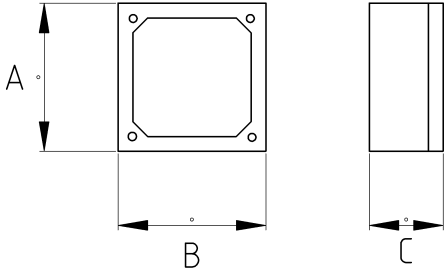

### Geniş ve rahat montaj!

- Alüminyum döküm çiftli (two gang) gövde
- Sıvı sızdırmaz contalı
- Üzerinde çaplara göre dişli 3 delik mevcuttur
- Darbe tehlikesinin bulunduğu yerlerde kullanıma uygundur
- Harici tip olup dış hava şartlarında etkilenmez
- En iyi sonuç için, IP68 rakor kullanılarak giriş yapılması gerekir
- Amerikan UL sertifikasına sahiptir
- Renk : Gri

### Teknik Özellikler

Ürün Kodu	Ölçü I	A	B	C	D	E	Net Ağırlık (kg/ad)	Paket Miktarı (ad)
N262316	1/2"	115.00	115.00	55.00			0,395	20.00
N262321	3/4"	115.00	115.00	55.00			0,395	20.00
N262326	1"	115.00	115.00	55.00			0,395	20.00