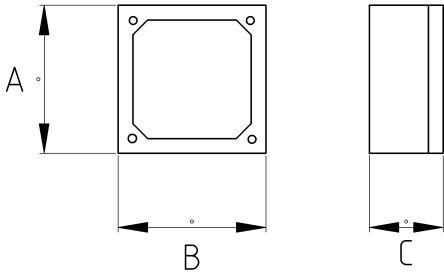

**Geniş ve rahat montaj!**

- Alüminyum döküm çiftli (two gang) gövde
- Sıvı sızdırmaz contalı
- Üzerinde çaplara göre dişli 9 delik mevcuttur
- Darbe tehlikesinin bulunduğu yerlerde kullanıma uygundur
- Harici tip olup dış hava şartlarında etkilenmez
- En iyi sonuç için, IP68 rakor kullanılarak giriş yapılması gerekir
- Amerikan UL sertifikasına sahiptir
- Renk : Gri

**Teknik Özellikler**

Ürün Kodu	Ölçü I	A	B	C	D	E	Net Ağırlık (kg/ad)	Paket Miktarı (ad)
N262916	1/2"	115.00	115.00	55.00			0,395	20.00
N262921	3/4"	115.00	115.00	55.00			0,395	20.00